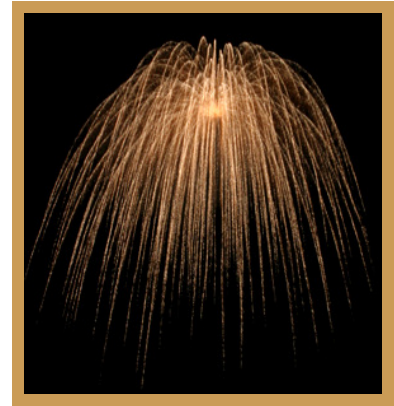

„Goldener Regen“

KB Kaliber 3“, Steighöhe ca. 110 Meter, Effekt-Ø ca. 60 Meter

Effekt: Vier nacheinander aufsteigende Großfeuerwerksbomben mit Schweifaufstieg und Premium-Effektfüllung erzeugen ein mächtiges Kronenbukett brokat am Himmel. Die langziehenden und tief abregnenden Brokat-effekte werden ausschließlich im Feuerwerksfinale eingesetzt und sind der Höhepunkt des Feuerwerks.